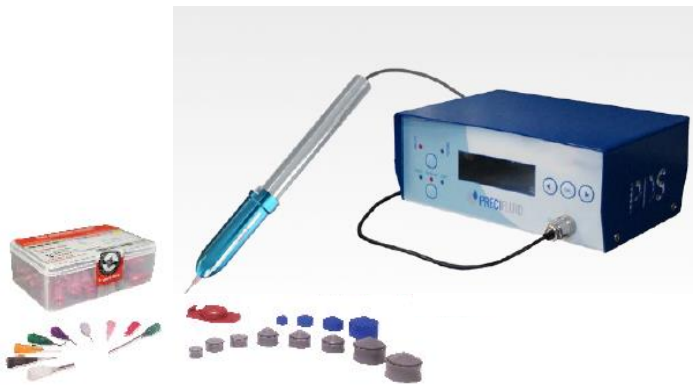

Dosiertechnik

Technologie de dosage

Dosiergeräte

Systemes de Dosage

- volumetrisch und pneumatisch
- auch für automatisierte Lösungen
- volumétrique et pneumatique
- aussi pour des processus automatisés

Kartuschen

Cartouches

- transparent, schwarz, bernstein
- Silikon-frei
- für Industrie-Einsatz
- transparent, noir, ambre
- sans silicone
- pour des applications industrielles

Zubehör

- Stopfen
- Verschlusskappen
- Adapter-Sets
- Blindnadeln

Accessoires

- pistons
- capuchons et bouchons
- adaptateurs
- embouts

Dosiernadeln

Aiguilles de Dépose

Für die verschiedensten Anforderungen und Anwendungen
Pour de différentes exigences et applications

Farbe Couleur	●		●		●	
olive	●	olive	●	olive	●	olive
bernstein/ambre	●	bernstein/ambre	●	bernstein/ambre	●	bernstein/ambre
anthrazit/gris foncé	●	anthrazit/gris foncé	●	anthrazit/gris foncé	●	anthrazit/gris foncé
grün/vert	●	grün/vert	●	grün/vert	●	grün/vert
hellgrün/vert clair	●	hellgrün/vert clair	●	hellgrün/vert clair	●	hellgrün/vert clair
rosa/rose	●	rosa/rose	●	rosa/rose	●	rosa/rose
lila/violet	●	lila/violet	●	lila/violet	●	lila/violet
blau/bleu	●	blau/bleu	●	blau/bleu	●	blau/bleu
orange	●	orange	●	orange	●	orange
rot/rouge	●	rot/rouge	●	rot/rouge	●	rot/rouge
grau/gris	●	grau/gris	●	grau/gris	●	grau/gris
lavendel/lavende	●	lavendel/lavende	●	lavendel/lavende	●	lavendel/lavende
gelb/jaune	●	gelb/jaune	●	gelb/jaune	●	gelb/jaune